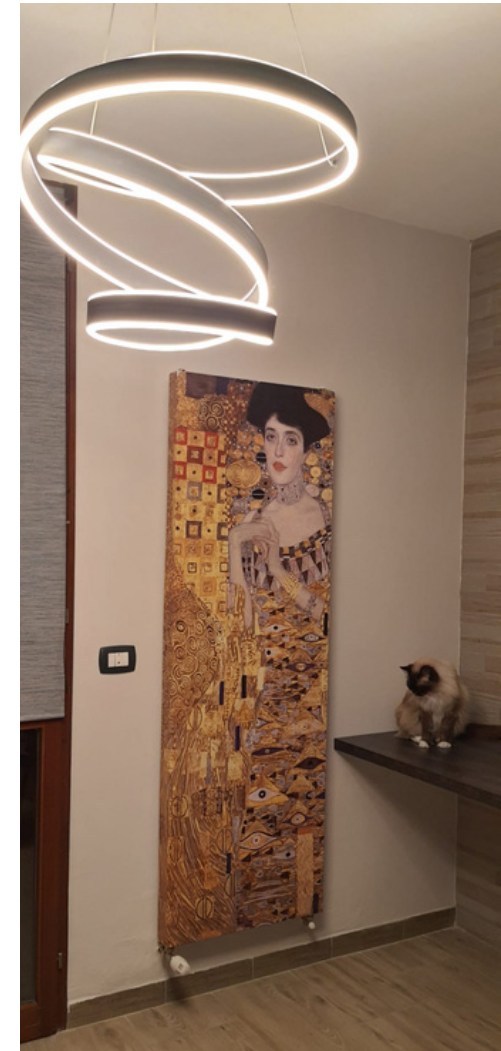

Radiatore Art Factory
Finitura Kandinsky
Finitura Immagine cliente
Finitura Adele di Klimt
MILANO - ROMA- REGGIO EMILIA