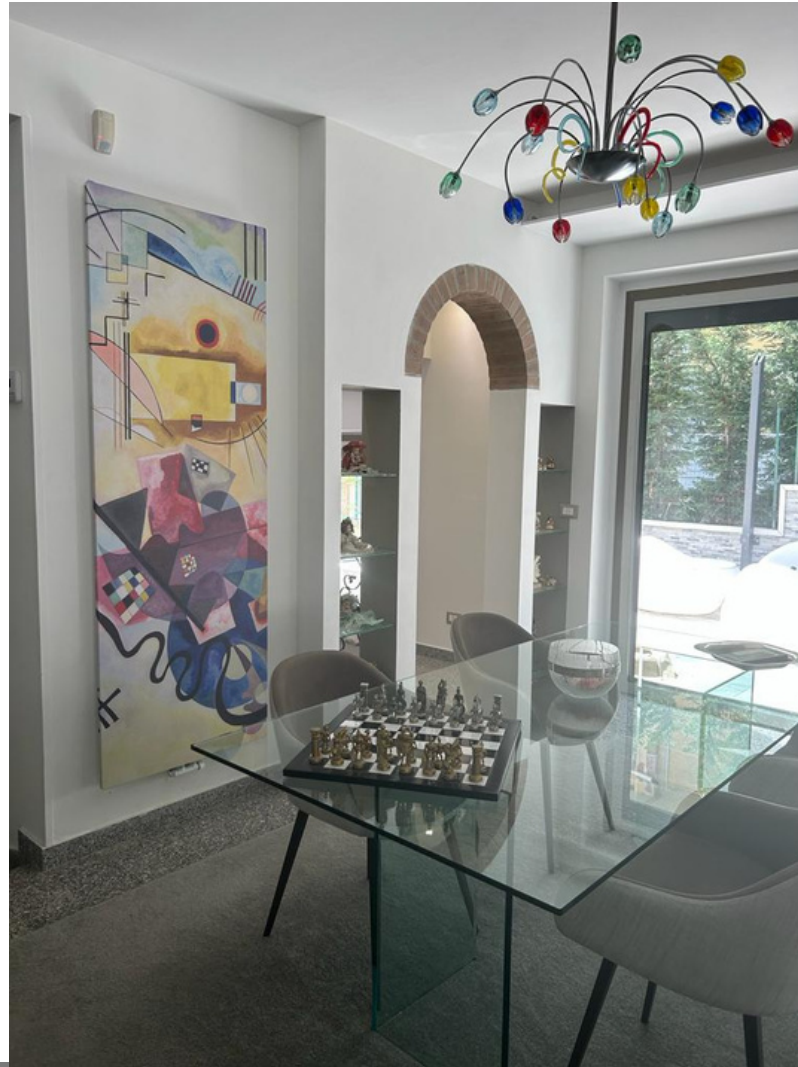

Radiatore Scalda Salviette Tubby
finitura cromata

Radiatore Art Factory
2000x700mm 1180 watt
Finitura Kandinsky
VASTO