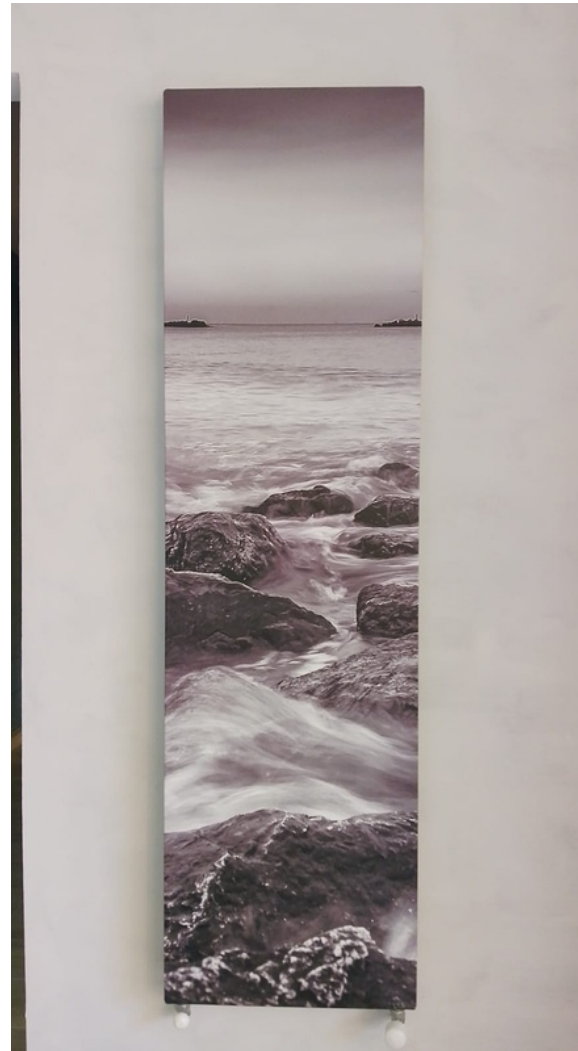

Radiatore Art Factory
Finitura Kandinsky
Finitura Immagine cliente
Finitura Adele di Klimt
MILANO - ROMA- REGGIO EMILIA