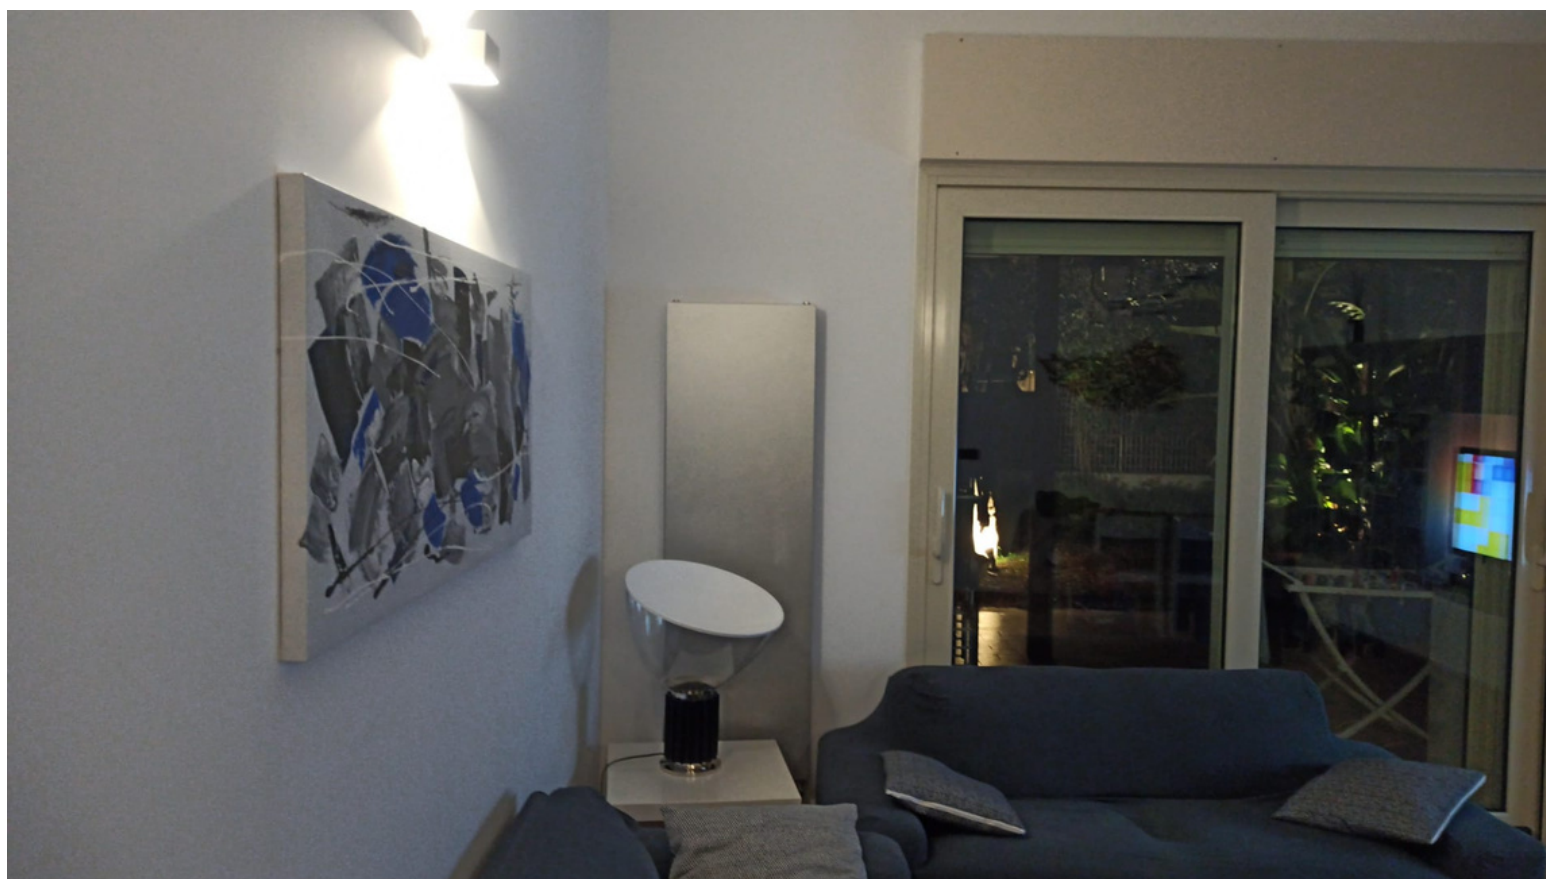

Radiatore TMR
1600x500mm 1463 watt
Finitura materica pellicola grigio graffiato
BARI