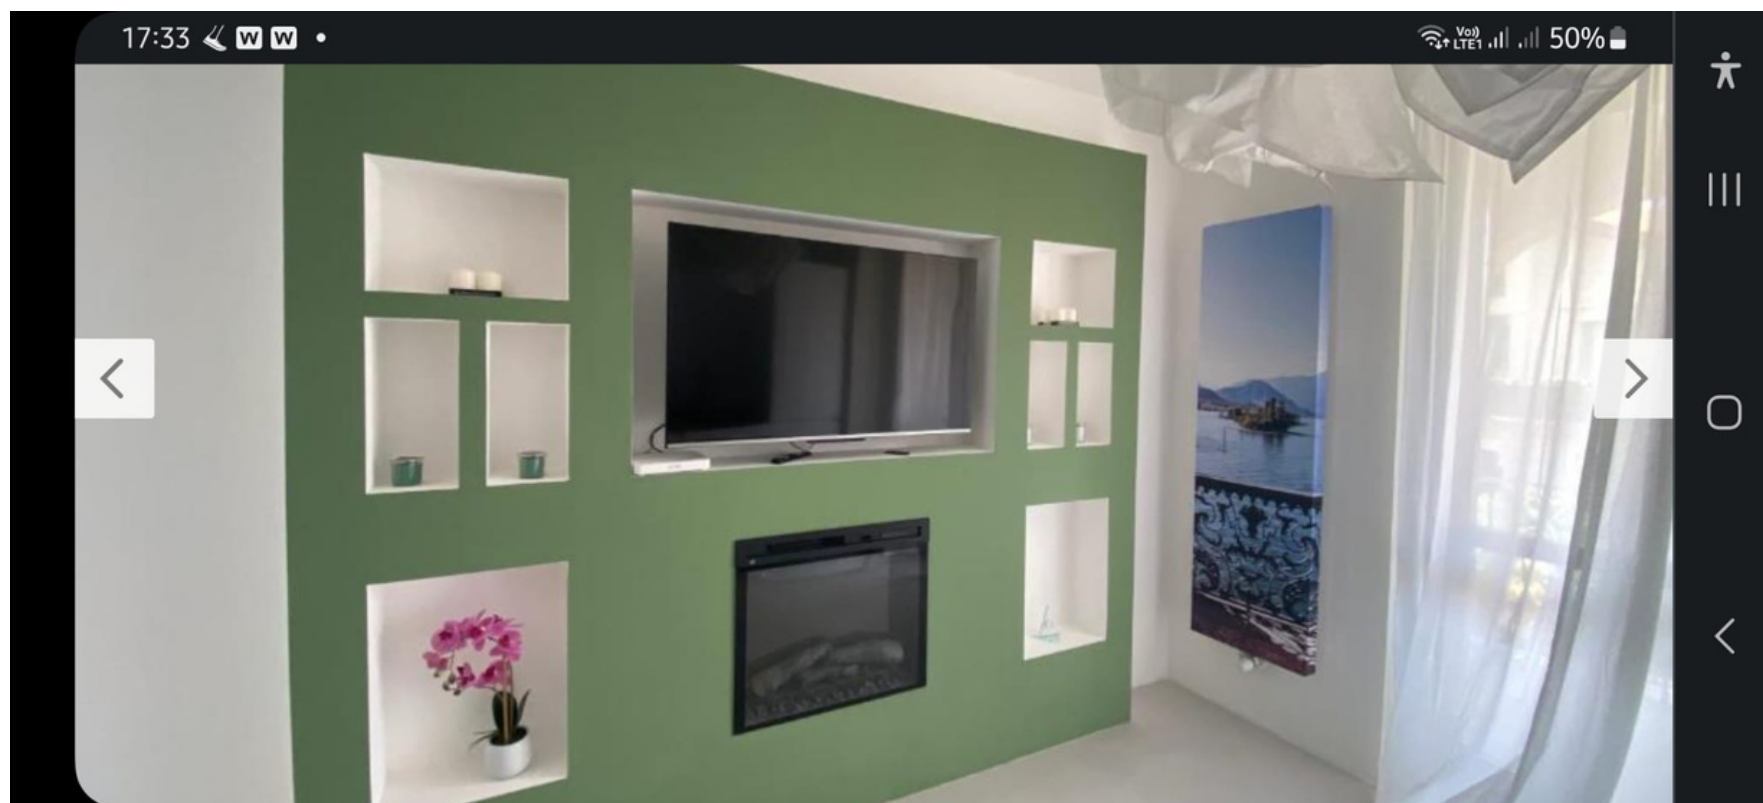

Radiatore Art Factory
1800x600mm 1755 watt
Finitura immagine cliente Isola Madre, Lago Maggiore
STRESA