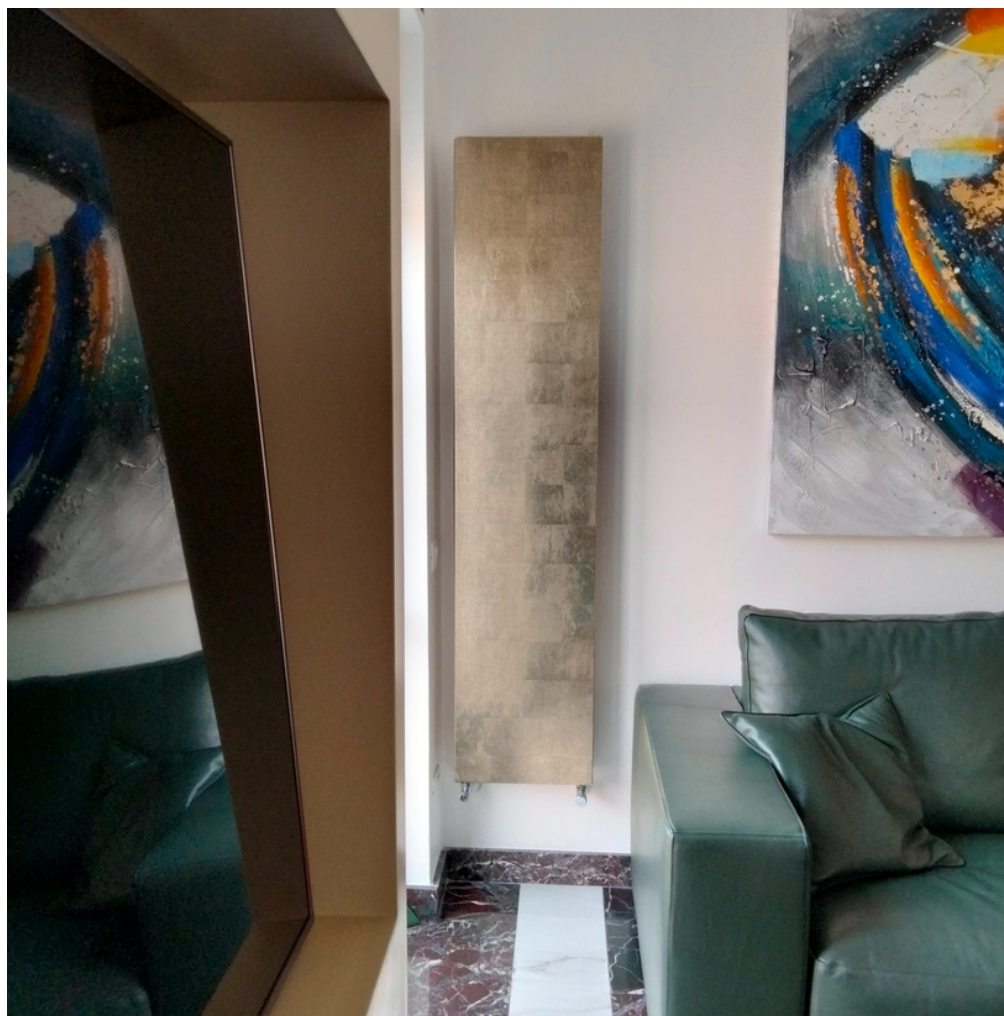

Radiatore TMR
1800x400mm 1531 watt
Finitura TMR pellicola materica in foglia d'oro
ROMA